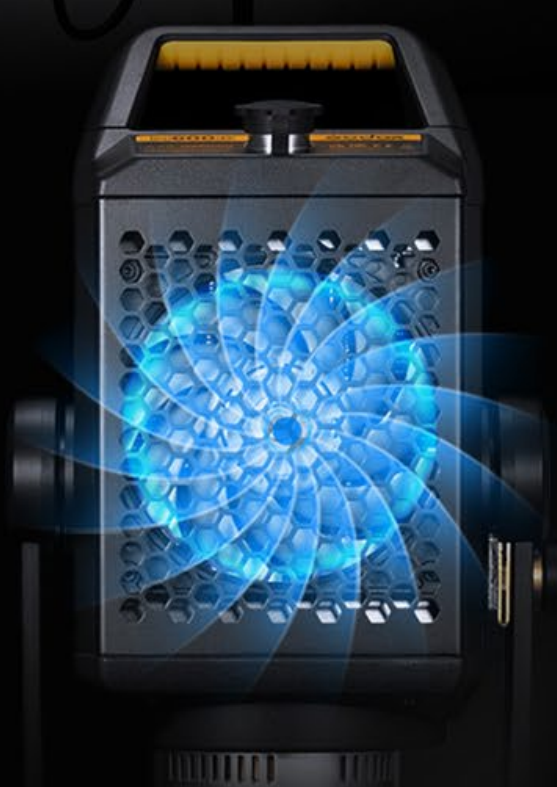

Godox

*Knownled
Take You Further*

**Hi-Power
Daylight LED Light** **KNOWLED
M600D**

映像クリエイターにきらめくインスピレーションを…。
M600D は、ワイルドな創造性を実現するパワフルなライティングツールです。
M600D は、Knownled シリーズの最初のノックアウト照明として、画期的な明るさと効率性を兼ね備えたデイライトタイプの高出力 LED ライトです。
ゴドックス LED ライト 史上、最高出力を実現。付属のプロ用リフレクターを装着すれば、3m で 15,700 ルクスという圧倒的な照度を誇ります。
M600D なら、壮大な舞台、繊細な表情、あらゆるストーリーを本物の太陽光を操るようライティング可能です。

科学的な調光

4つの調光カーブ、線形、Sカーブ、指数関数、対数から選択することができます。それぞれ独自の出力により多様な設定や用途に対応し、最短時間で最高の照明効果を実現します。

場所を選ばないデュアルパワーサプライ

AC電源、またはVマウントバッテリーに対応します。バッテリーは2つまで装着可能。高電圧対応の電源供給ソリューションが、あらゆる場面でハイパワーライティングを実現します。

繊細に、またはスピーディに。選べる調光ステップ

0.1%単位の思い通りの繊細な調光を。または10%単位の素早い調光で明るさを簡単に、効率よく表現することができます。